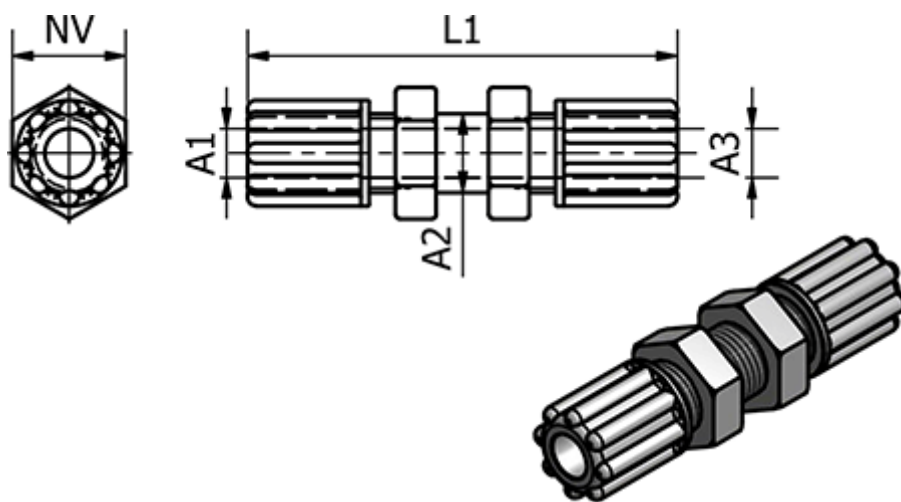

Varenummer: 58614033

Beskrivelse: Push-on 140.33, Ø8/10, Ø8/10 - M16x1,5
Lige skot

Mål

Gevind A2 = M16x1,5

L1 = 71

NV = 22

Udvendig slangediameter A1 = 8/10

Udvendig slangediameter A3 = 8/10